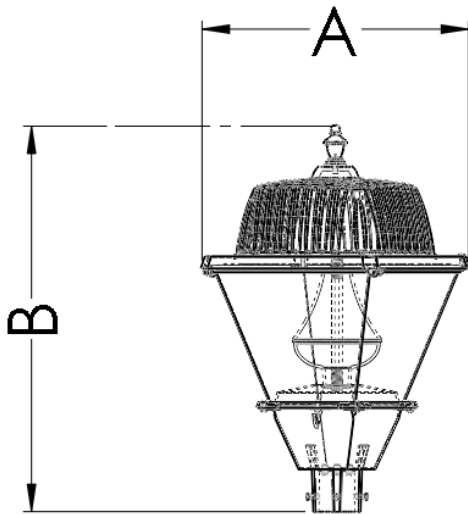

CARACTERÍSTICAS

ELÉCTRICAS

Potencia nominal (W)	40	60	90
Entrada Voltaje (V)	120 - 277		
Frecuencia (Hz)	50 / 60		
Factor de Potencia (%)	= > 95		
Distorsión armónica total (%)	= < 20		
Módulo supresor de picos	10 kV/10kA		

LUMINOSO - TÉCNICAS

Eficiencia Luminosa (Lm/W)	Hasta 130
Ensamble del LED	SMD
Distribución Óptica Estándar	Tipo V simétrica
Temperatura de Color CCT (K)	4 000, 5 700
Rendimiento de Color CRI (%)	70
Vida Útil (hrs)	100 000
Temperatura de Operación (°C)	-10 a 50
Cantidad de LED's	32

MECÁNICAS

Cuerpo	Aluminio
Dimensiones (mm)	A=485 B=920
Tipo de montaje	2" hasta 3"
Peso	7.5 kg