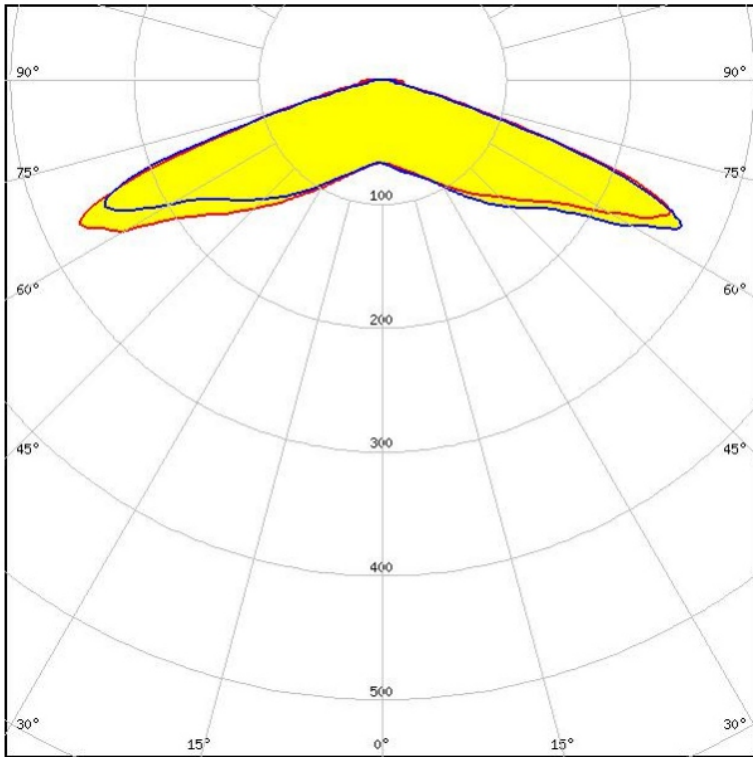

FOTOMETRIA

DIMENSIONES